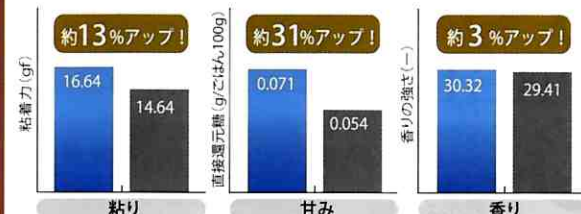

従来品とのおいしさ比較

ごはんのおいしさと関係する、お米の「粘り」「甘み」「香り」の比較では、
「本焚白米モード」で炊いたごはんが従来品をいずれも上回る結果となりました。

■直火匠 ■従来品 ※直火匠RR-055MSTと当社従来品RR-05MRT(A)との比較。
■粘り・香り 2012年7月調査結果をもとにリンナイ(株)にて作図を行ったもの。
■甘み [試験依頼先] 財団法人日本食品分析センター
[試験成績書発行年月日] 2012年8月15日
[試験成績書発行番号] 第12081100001-01号、第12081100002-01号
試験結果をもとにリンナイ(株)にて作図を行ったもの。