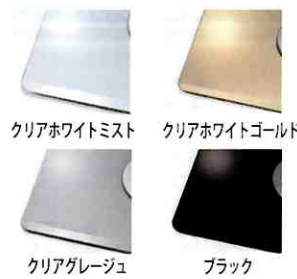

お得!! レンジフードとコンロセットで 1万円引き!!

ビルトインコンロ

ヒートオフ
焦げつきにくいから、
汚れたら拭くだけ。

熱を分散・放熱させて、
トッププレートの
表面温度の上昇を抑えます!

ガラストップの裏側にアルミパネルを装着。
熱を分散・放熱させて、ガラス表面の温度上昇を抑えます。
だから焦げつきにくい、汚れたらサッと拭くだけできれいに。

オートグリル付
水なし両面焼きグリル

スモークオフ
魚を焼いても、
ニオイや煙が
気にならない。